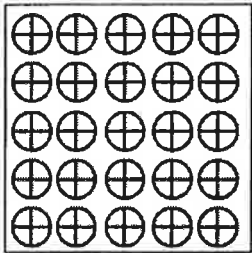

Mars 2020

Lundi	Mardi	Mercredi	Jeudi	Vendredi	Samedi	Dimanche
						1
2	3	4	5	6	7	8
9	10	11	12	13	14	15
16	17	18	19	20	21	22
23	24	25	26	27	28	29
30	31					

Je trace des lignes horizontales à la latte

Je dessine des cercles et graphismes AUTOUR de la forme

Colorie : les deux mêmes couleurs ne se touchent pas

Je reproduis le mandala à droite et le colorie ensuite

reproduit

0	1	2	3	4
5	6	7	8	9
10	11	12	13	14
15	16	17	18	19
20				

Relie les points puis reproduis le dessin à droite