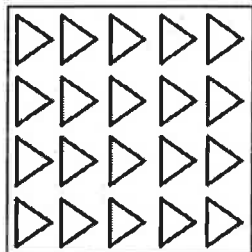

Mars 2020

Lundi	Mardi	Mercredi	Jeudi	Vendredi	Samedi	Dimanche
						1
2	3	4	5	6	7	8
9	10	11	12	13	14	15
16	17	18	19	20	21	22
23	24	25	26	27	28	29
30	31					

Je trace des lignes horizontales à la latte

Je dessine des cercles et graphismes AUTOUR de la forme

Colorie : les deux mêmes couleurs ne se touchent pas

Je reproduis le mandala à droite et le colorie ensuite

reproduit

0	1	2	3	4
5	6	7	8	9
10	11	12	13	14
15	16	17	18	19
20				

Relie les points puis reproduis le dessin à droite